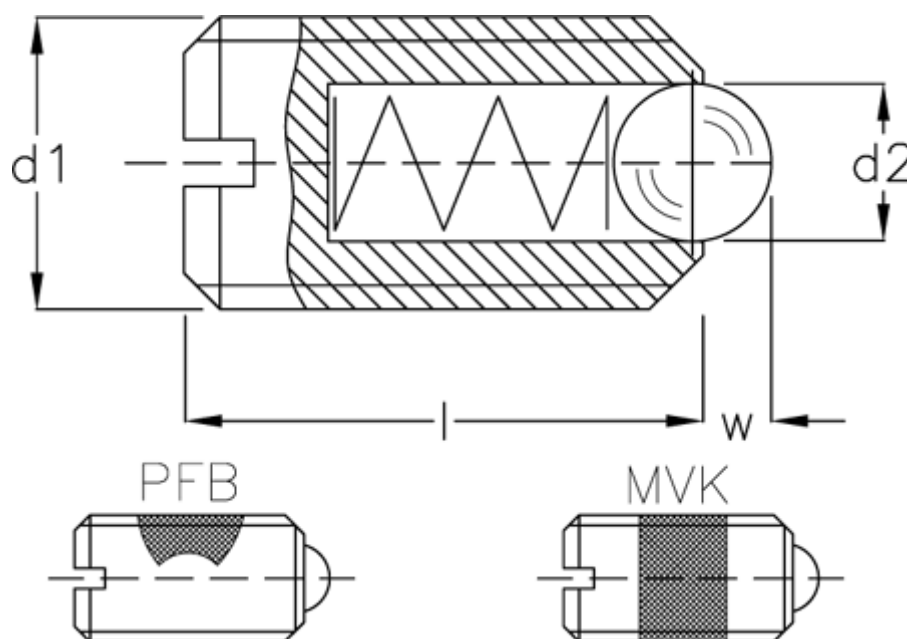

Varenummer: 20819507
Beskrivelse: E+G fjedrende trykstykke
GN 615-M4-K

Mål

d1	= M4
d2	= 2.5
Fjedertryk N bund	= 14.5
Fjedertryk N top	= 6
Længde l	= 9
W	= 0.8